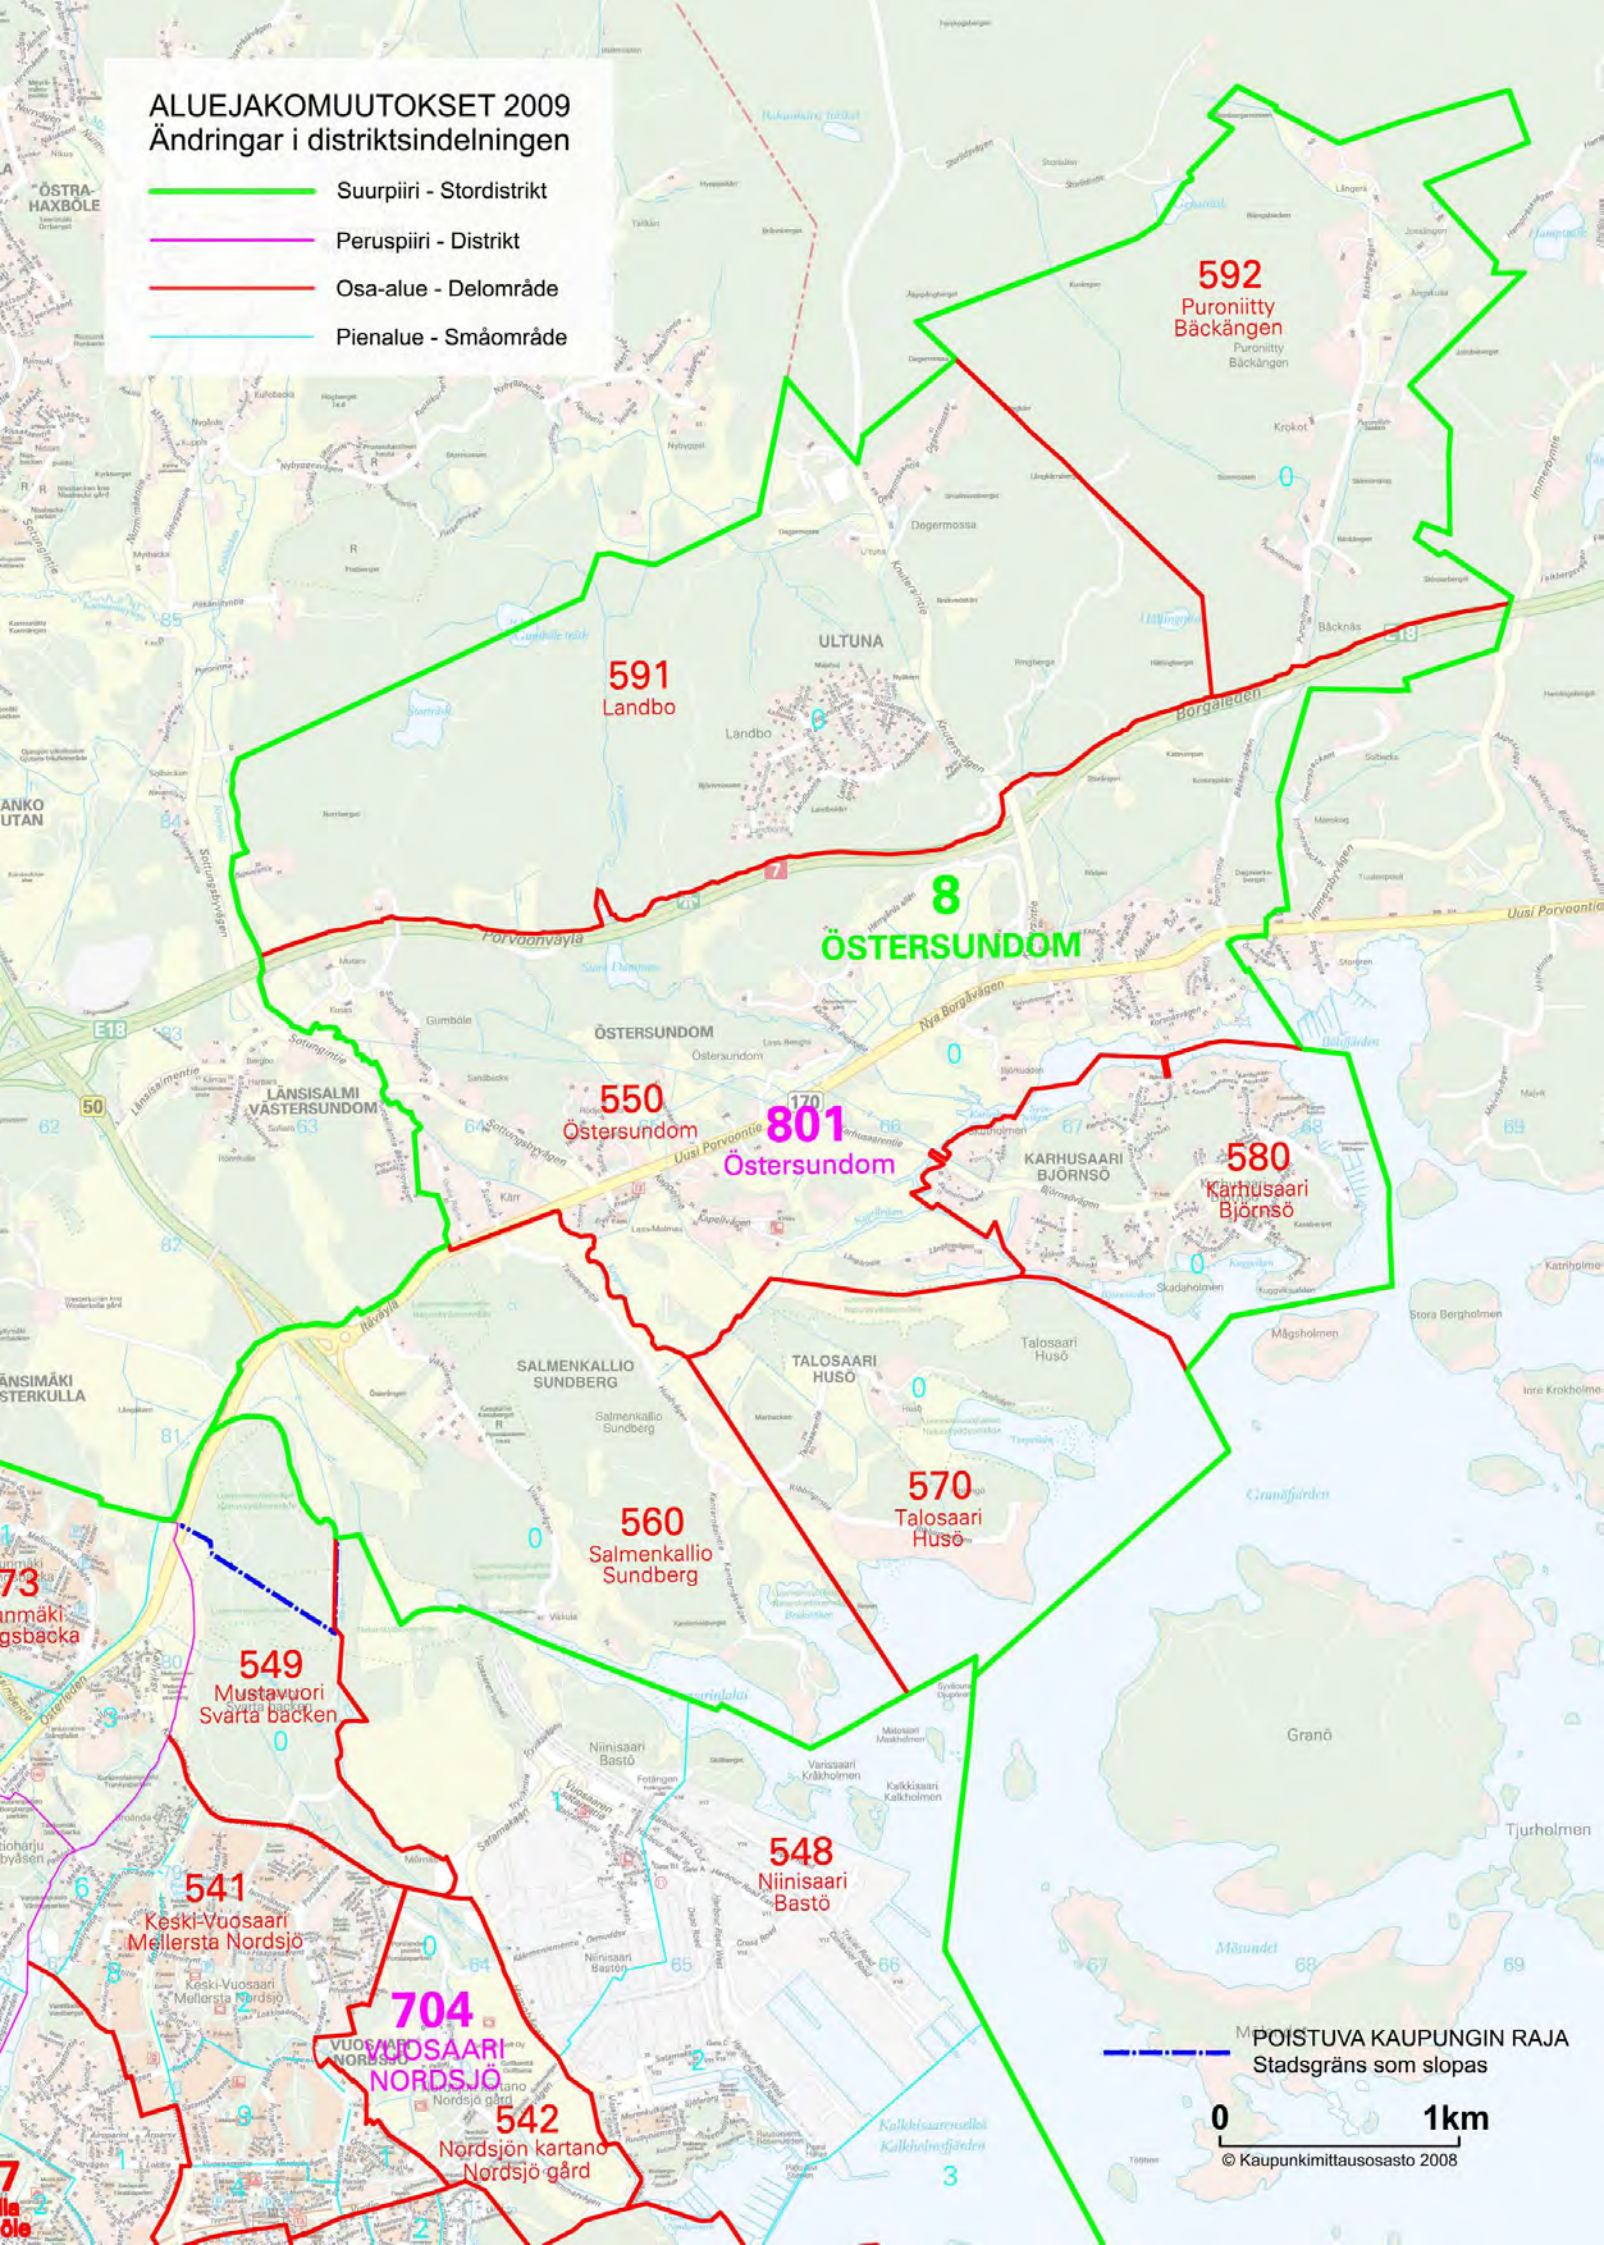

# ALUEJAKOMUUTOKSET 2009 Ändringar i distriktsindelningen

- Suurpiiri - Stordistrikt
- Peruspiiri - Distrikt
- Osa-alue - Delområde
- Pienalue - Småområde

M POISTUVA KAUPUNGIN RAJA  
Stadsgräns som slopas

0 1km

© Kaupunkimittausosasto 2008